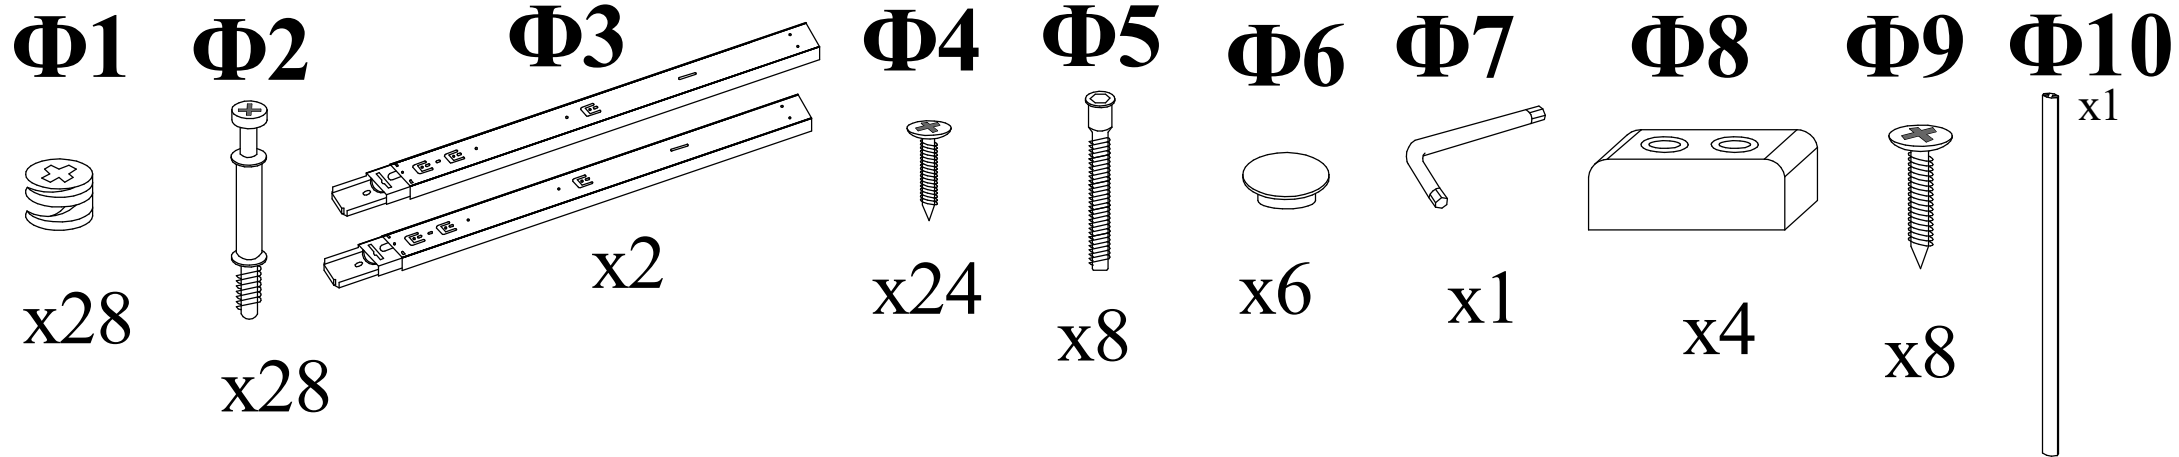

Droom 2

Комод

 **Райтон**
природа сна

Производитель: ООО «Орма групп»
115230, Россия, г. Москва,
Хлебозаводский проезд, д. 7, стр. 9,
этаж 4, помещение XI, комната 5ц
Тел./факс: 8-800-333-37-37

 **Райтон**
природа сна