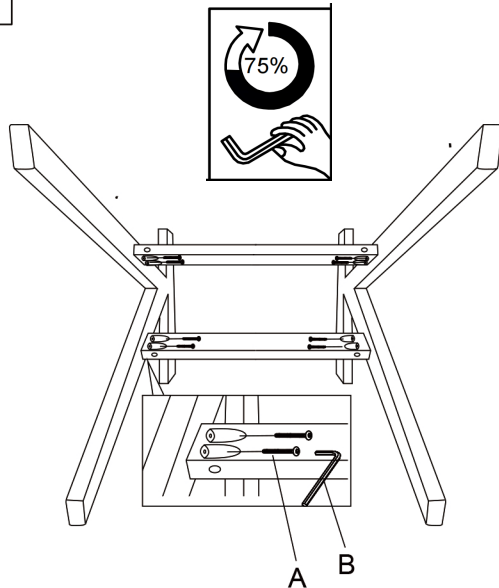

# ASSEMBLY INSTRUCTION

A	M6*35mm	16
B	#5	1
C		4

1

2

3

4

Наименование

Обеденный стул  
XS-2858