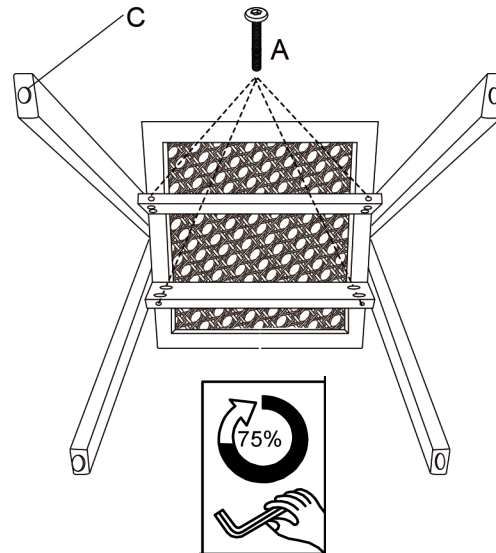

# ASSEMBLY INSTRUCTION

A	M6*35mm	16
B	#5	1
C		4

1

2

3

4

Наименование

Обеденный стул  
XS-2858