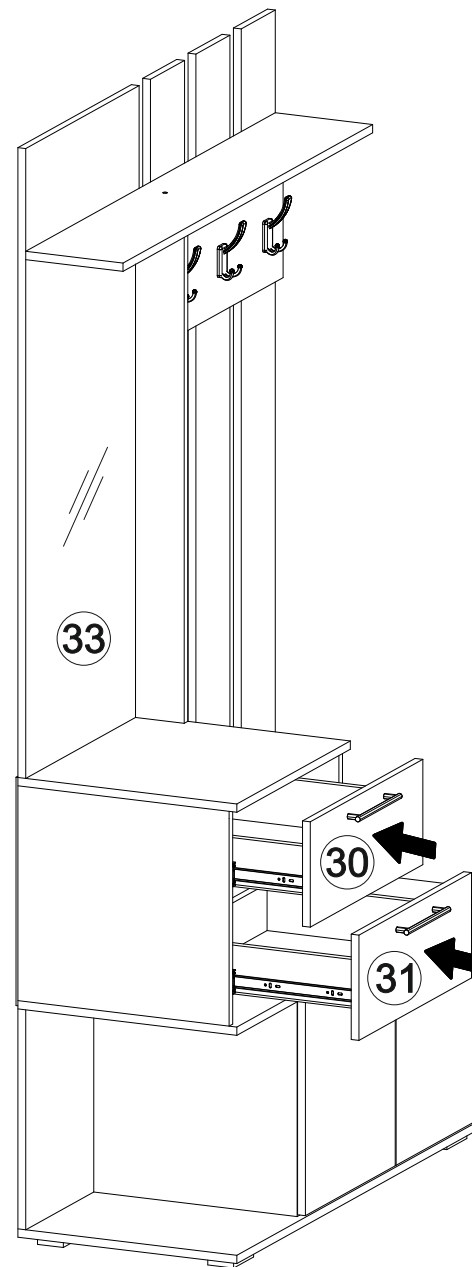

23

Внимание! Монтаж зеркал/стекел к фасадам производится самостоятельно на двусторонний скотч и/или клеймеры **ОБЯЗАТЕЛЬНО** для крепления необходимо использовать монтажный клей «жидкие гвозди»