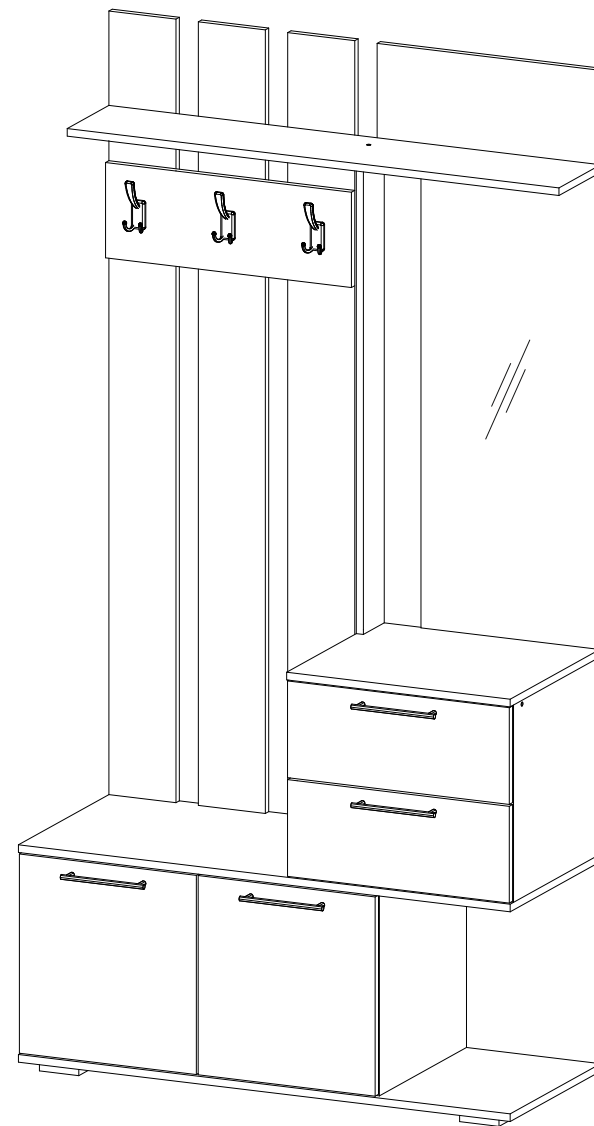

Вешалка

		
1100	2120	450

45x

30x

1x

8x

42x

4x

3x

Доступна сборка на противоположную сторону

№ дет.	Деталь/Detail	Размер/Size	Кол-во/ Quantity	№ упак./ № pack
1	Бок левый/Side left	424x434	1	1/5
2	Бок правый/Side right	424x434	1	1/5
3	Перегородка/Side	408x434	1	2/5
4	Крышка/Top	1100x450	1	1/5
5	Дно/Bottom	1100x450	1	1/5
6	Бок левый/Side left	414x434	1	1/5
7	Бок правый/Side right	414x434	1	1/5
8	Крышка/Top	500x450	1	2/5
9	Задняя стенка/Back side	424x300	1	2/5
10	Задняя стенка/Back side	1214x500	1	2/5
11	Полка/Shelf	1100x200	1	2/5
12	Вязка/Connecting element	1000x100	1	2/5
13-15	Задняя стенка/Back side	1644x150	3	3/5
16-17	Бок ящика левый/Side left	400x90	2	1/5
18-19	Бок ящика правый/Side right	400x90	2	1/5
20-21	Задняя стенка ящика/Back side	411x90	2	1/5
22-23	Дно ящика ЛДВП/Drawer bottom	442x400	2	2/5
24-25	Полка/Shelf	376x384	2	1/5
26	Задняя стенка ЛДВП/Back side	450x795	1	1/5
27	Задняя стенка ЛДВП/Back side	382x400	1	1/5
28-29	Фасад/Front	418x396	2	2/5
30-31	Фасад/Front	203x496	2	2/5
32	Панель/Panel	200x550	1	2/5
33	Зеркало/Mirror	1000x400	1	4/5
34-35	Планка/Plank	468x80	2	2/5
36-37	Планка/Plank	768x80	2	2/5