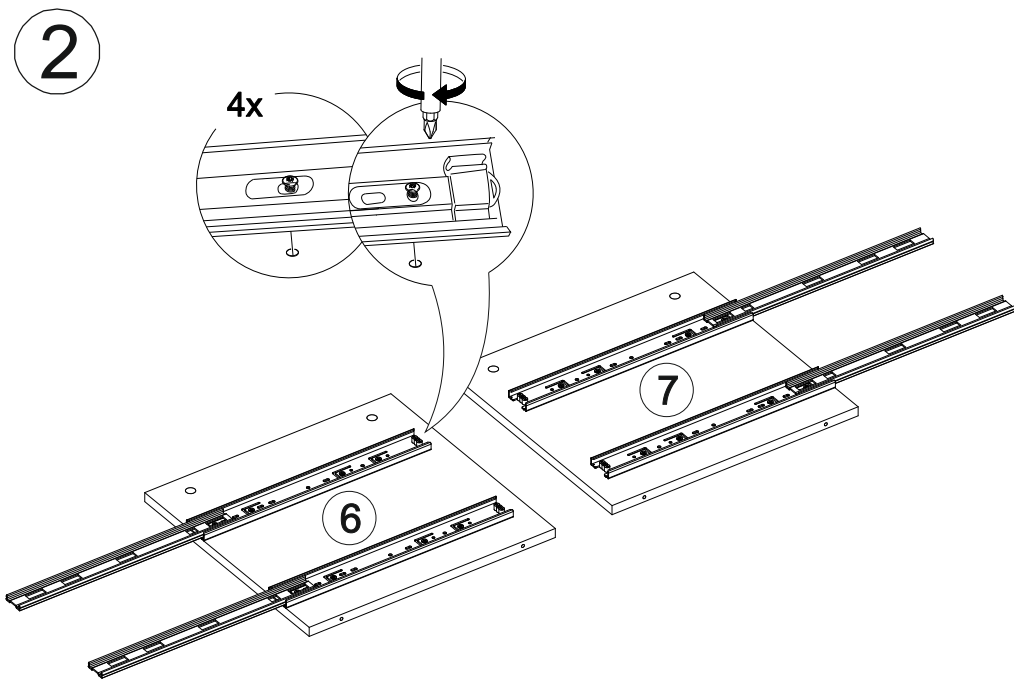

23

Внимание! Монтаж зеркал/стекел к фасадам производится самостоятельно на двусторонний скотч и/или клеймеры **ОБЯЗАТЕЛЬНО** для крепления необходимо использовать монтажный клей «жидкие гвозди»