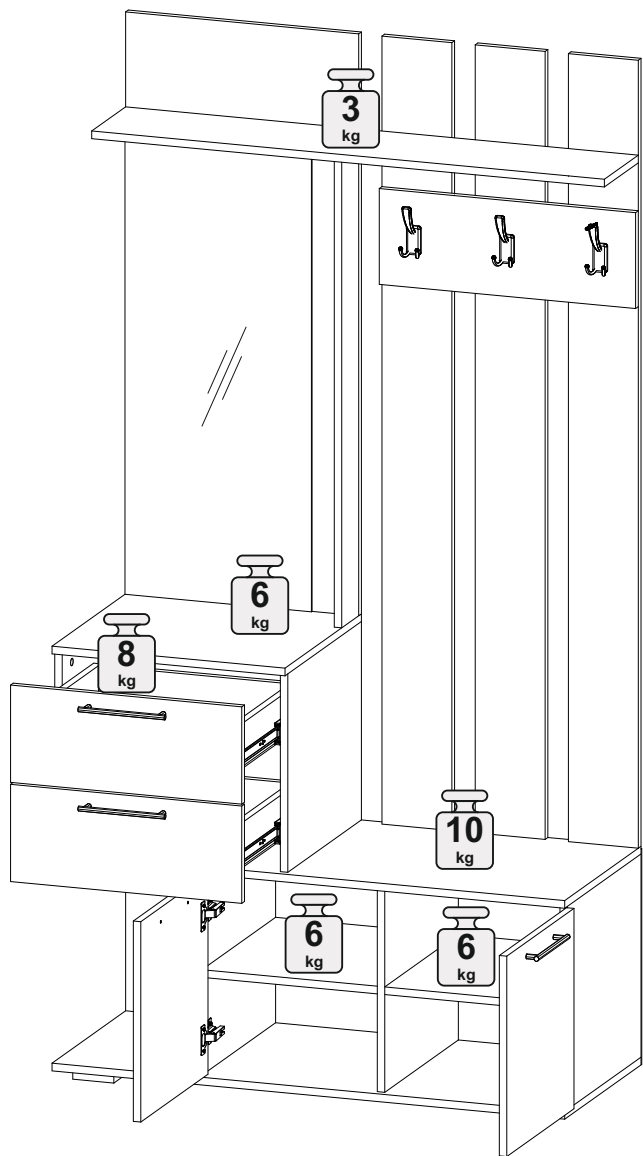

3x

Доступна сборка на противоположную сторону

№ дет.	Деталь/Detail	Размер/Size	Кол-во/ Quantity	№ упак./ № pack
1	Бок левый/Side left	424x434	1	1/5
2	Бок правый/Side right	424x434	1	1/5
3	Перегородка/Side	408x434	1	2/5
4	Крышка/Top	1100x450	1	1/5
5	Дно/Bottom	1100x450	1	1/5
6	Бок левый/Side left	414x434	1	1/5
7	Бок правый/Side right	414x434	1	1/5
8	Крышка/Top	500x450	1	2/5
9	Задняя стенка/Back side	424x300	1	2/5
10	Задняя стенка/Back side	1214x500	1	2/5
11	Полка/Shelf	1100x200	1	2/5
12	Вязка/Connecting element	1000x100	1	2/5
13-15	Задняя стенка/Back side	1644x150	3	3/5
16-17	Бок ящика левый/Side left	400x90	2	1/5
18-19	Бок ящика правый/Side right	400x90	2	1/5
20-21	Задняя стенка ящика/Back side	411x90	2	1/5
22-23	Дно ящика ЛДВП/Drawer bottom	442x400	2	2/5
24-25	Полка/Shelf	376x384	2	1/5
26	Задняя стенка ЛДВП/Back side	450x795	1	1/5
27	Задняя стенка ЛДВП/Back side	382x400	1	1/5
28-29	Фасад/Front	418x396	2	2/5
30-31	Фасад/Front	203x496	2	2/5
32	Панель/Panel	200x550	1	2/5
33	Зеркало/Mirror	1000x400	1	4/5
34-35	Планка/Plank	468x80	2	2/5
36-37	Планка/Plank	768x80	2	2/5