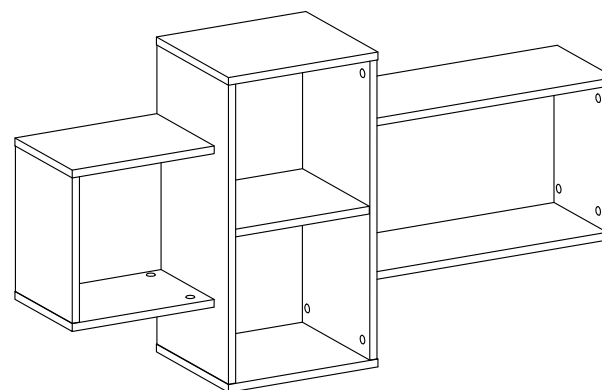

Полка навесная "МОДЕРН"

СТЛ.322.09

Поз.	Размер	Кол-во	Упаковка
1	300x230x16	2	пакет 1
2	300x300x16	1	пакет 1
3	290x616x16	2	пакет 1
4	616x300x16	1	пакет 1
5	546x300x16	1	пакет 1
6	271x300x16	1	пакет 1

Поз.	Размер	Кол-во	Упаковка
7	232x317x16	1	пакет 1
8	232x317x16	1	пакет 1
9	334x292x16	2	пакет 1
10	232x563x16	1	пакет 1
11	232x563x16	1	пакет 1

Может быть собрана как в левом так и в правом исполнении 1