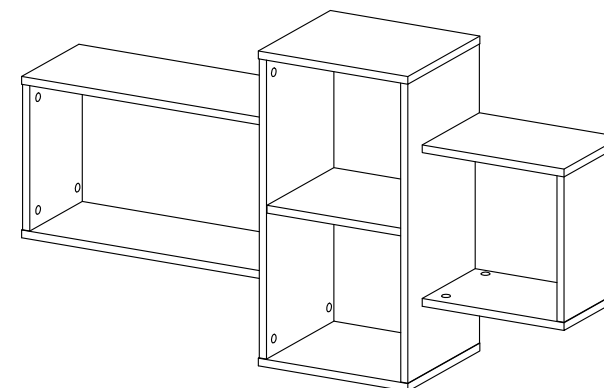

Полка навесная "МОДЕРН"

СТЛ.322.09

Поз.	Размер	Кол-во	Упаковка
1	300x230x16	2	пакет 1
2	300x300x16	1	пакет 1
3	290x616x16	2	пакет 1
4	616x300x16	1	пакет 1
5	546x300x16	1	пакет 1
6	271x300x16	1	пакет 1

Поз.	Размер	Кол-во	Упаковка
7	232x317x16	1	пакет 1
8	232x317x16	1	пакет 1
9	334x292x16	2	пакет 1
10	232x563x16	1	пакет 1
11	232x563x16	1	пакет 1

Может быть собрана как в левом так и в правом исполнении 1