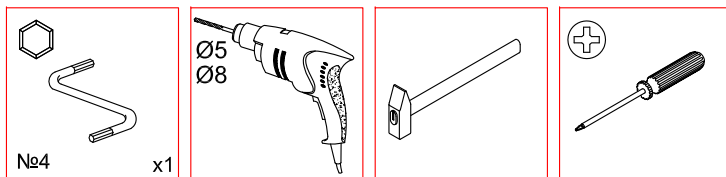

Корпус стола (универсального) "МОДЕРН"

СТЛ.322.07

Поз.	Размер	Кол-во	Упаковка	Поз.	Размер	Кол-во	Упаковка
1	718x506x16	1	пакет 1	7	1212x586x16	1	пакет 1
2	718x506x16	1	пакет 1	8	468x90x16	1	пакет 1
3	730x506x16	1	пакет 1	9	412x90x16	4	пакет 1
4	680x236x16	1	пакет 1	10	412x90x16	4	пакет 1
5	468x505x16	1	пакет 1	11	450x106x16	8	пакет 1
6	712x495x3	1	пакет 1	12	426x446x3	4	пакет 1

Может быть собран как в левом так и в правом исполнении

Ø 8скв.
досверлить в зависимости от исполнения стола

4x

4x

4x

4x

МОДЕРН (СТИЛЬ)	СТЛ.327.06
МОДЕРН (ТЕХНО)	СТЛ.328.06
МОДЕРН (АБРИС)	СТЛ.329.06

* - Фасады приобретаются отдельным комплектом.