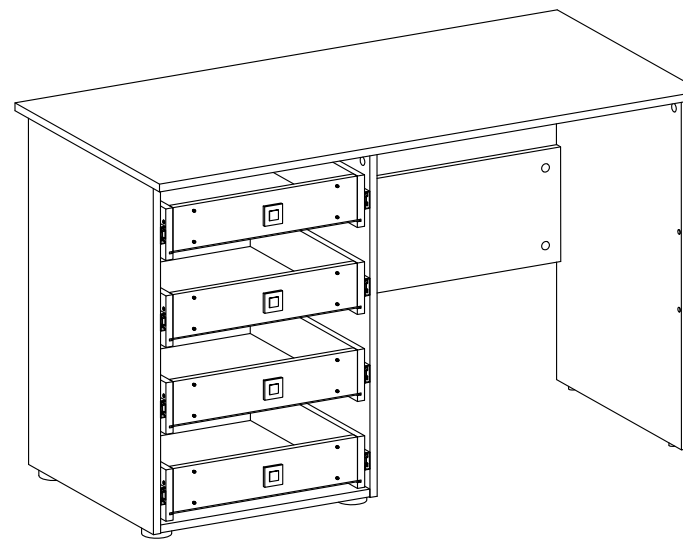

Корпус стола (универсального) "МОДЕРН"

СТЛ.322.07

Поз.	Размер	Кол-во	Упаковка	Поз.	Размер	Кол-во	Упаковка
1	718x506x16	1	пакет 1	7	1212x586x16	1	пакет 1
2	718x506x16	1	пакет 1	8	468x90x16	1	пакет 1
3	730x506x16	1	пакет 1	9	412x90x16	4	пакет 1
4	680x236x16	1	пакет 1	10	412x90x16	4	пакет 1
5	468x505x16	1	пакет 1	11	450x106x16	8	пакет 1
6	712x495x3	1	пакет 1	12	426x446x3	4	пакет 1

Может быть собран как в левом так и в правом исполнении

Ø 8скв.
досверлить в зависимости от исполнения стола

4x

4x

4x

4x

МОДЕРН (СТИЛЬ)	СТЛ.327.06
МОДЕРН (ТЕХНО)	СТЛ.328.06
МОДЕРН (АБРИС)	СТЛ.329.06

* - Фасады приобретаются отдельным комплектом.