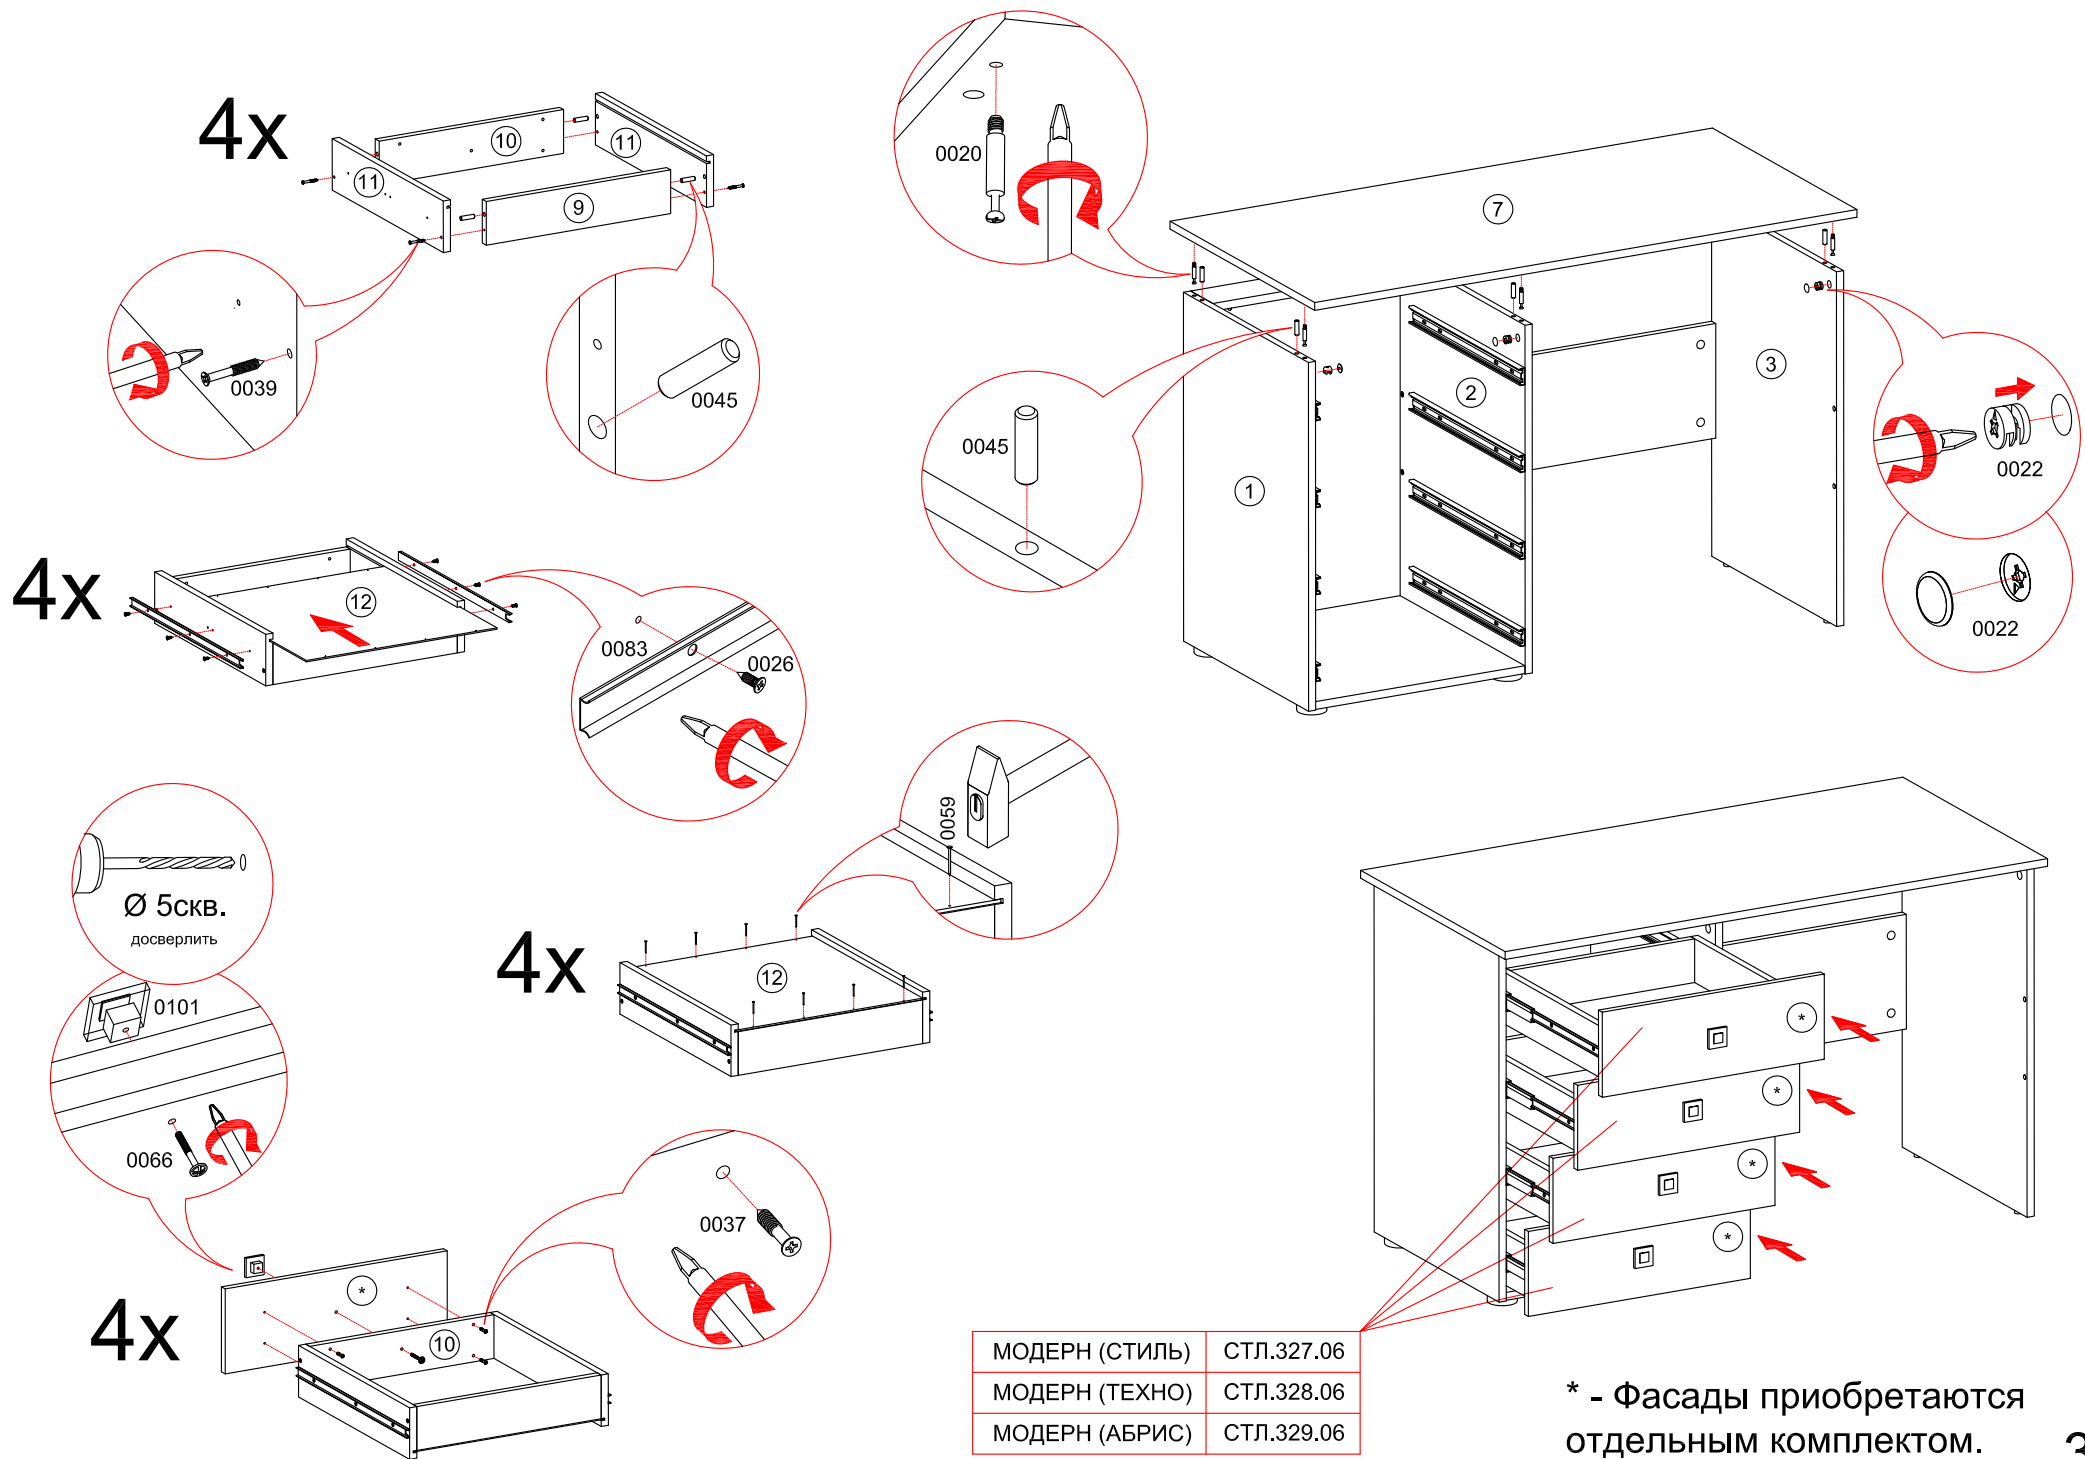

Корпус стола (универсального) "МОДЕРН"

СТЛ.322.07

Поз.	Размер	Кол-во	Упаковка	Поз.	Размер	Кол-во	Упаковка
1	718x506x16	1	пакет 1	7	1212x586x16	1	пакет 1
2	718x506x16	1	пакет 1	8	468x90x16	1	пакет 1
3	730x506x16	1	пакет 1	9	412x90x16	4	пакет 1
4	680x236x16	1	пакет 1	10	412x90x16	4	пакет 1
5	468x505x16	1	пакет 1	11	450x106x16	8	пакет 1
6	712x495x3	1	пакет 1	12	426x446x3	4	пакет 1

Может быть собран как в левом так и в правом исполнении

Ø 8скв.
досверлить в зависимости от исполнения стола

4x

4x

4x

4x

МОДЕРН (СТИЛЬ)	СТЛ.327.06
МОДЕРН (ТЕХНО)	СТЛ.328.06
МОДЕРН (АБРИС)	СТЛ.329.06

* - Фасады приобретаются отдельным комплектом.