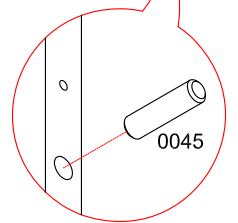

Корпус стола (универсального) "МОДЕРН"

СТЛ.322.07

Поз.	Размер	Кол-во	Упаковка	Поз.	Размер	Кол-во	Упаковка
1	718x506x16	1	пакет 1	7	1212x586x16	1	пакет 1
2	718x506x16	1	пакет 1	8	468x90x16	1	пакет 1
3	730x506x16	1	пакет 1	9	412x90x16	4	пакет 1
4	680x236x16	1	пакет 1	10	412x90x16	4	пакет 1
5	468x505x16	1	пакет 1	11	450x106x16	8	пакет 1
6	712x495x3	1	пакет 1	12	426x446x3	4	пакет 1

Может быть собран как в левом так и в правом исполнении

Ø 8скв.
досверлить в зависимости от исполнения стола

4x

4x

4x

4x

МОДЕРН (СТИЛЬ)	СТЛ.327.06
МОДЕРН (ТЕХНО)	СТЛ.328.06
МОДЕРН (АБРИС)	СТЛ.329.06

* - Фасады приобретаются отдельным комплектом.