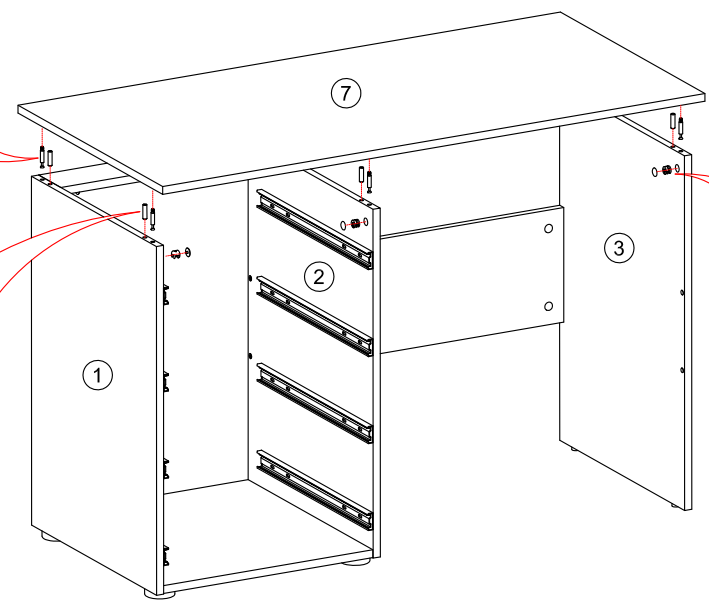

Корпус стола (универсального) "МОДЕРН"

СТЛ.322.07

Поз.	Размер	Кол-во	Упаковка	Поз.	Размер	Кол-во	Упаковка
1	718x506x16	1	пакет 1	7	1212x586x16	1	пакет 1
2	718x506x16	1	пакет 1	8	468x90x16	1	пакет 1
3	730x506x16	1	пакет 1	9	412x90x16	4	пакет 1
4	680x236x16	1	пакет 1	10	412x90x16	4	пакет 1
5	468x505x16	1	пакет 1	11	450x106x16	8	пакет 1
6	712x495x3	1	пакет 1	12	426x446x3	4	пакет 1

Может быть собран как в левом так и в правом исполнении

Ø 8скв.
досверлить в зависимости от исполнения стола

4x

4x

4x

4x

МОДЕРН (СТИЛЬ)	СТЛ.327.06
МОДЕРН (ТЕХНО)	СТЛ.328.06
МОДЕРН (АБРИС)	СТЛ.329.06

* - Фасады приобретаются отдельным комплектом.