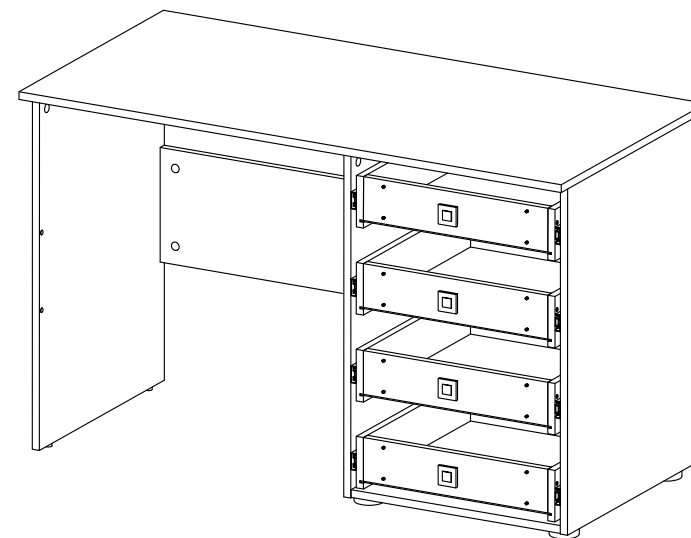

Корпус стола (универсального) "МОДЕРН"

СТЛ.322.07

Поз.	Размер	Кол-во	Упаковка	Поз.	Размер	Кол-во	Упаковка
1	718x506x16	1	пакет 1	7	1212x586x16	1	пакет 1
2	718x506x16	1	пакет 1	8	468x90x16	1	пакет 1
3	730x506x16	1	пакет 1	9	412x90x16	4	пакет 1
4	680x236x16	1	пакет 1	10	412x90x16	4	пакет 1
5	468x505x16	1	пакет 1	11	450x106x16	8	пакет 1
6	712x495x3	1	пакет 1	12	426x446x3	4	пакет 1

Может быть собран как в левом так и в правом исполнении

Ø 8скв.
досверлить в зависимости от исполнения стола

4x

4x

4x

4x

МОДЕРН (СТИЛЬ)	СТЛ.327.06
МОДЕРН (ТЕХНО)	СТЛ.328.06
МОДЕРН (АБРИС)	СТЛ.329.06

* - Фасады приобретаются отдельным комплектом.