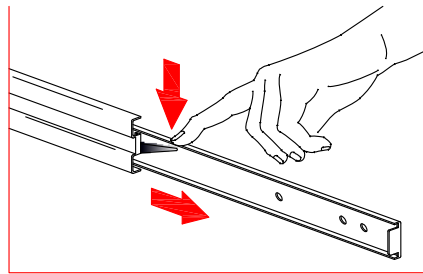

Корпус стола (универсального) "МОДЕРН"

СТЛ.322.07

Поз.	Размер	Кол-во	Упаковка	Поз.	Размер	Кол-во	Упаковка
1	718x506x16	1	пакет 1	7	1212x586x16	1	пакет 1
2	718x506x16	1	пакет 1	8	468x90x16	1	пакет 1
3	730x506x16	1	пакет 1	9	412x90x16	4	пакет 1
4	680x236x16	1	пакет 1	10	412x90x16	4	пакет 1
5	468x505x16	1	пакет 1	11	450x106x16	8	пакет 1
6	712x495x3	1	пакет 1	12	426x446x3	4	пакет 1

Может быть собран как в левом так и в правом исполнении

Ø 8скв.
досверлить в зависимости от исполнения стола

4x

4x

4x

4x

МОДЕРН (СТИЛЬ)	СТЛ.327.06
МОДЕРН (ТЕХНО)	СТЛ.328.06
МОДЕРН (АБРИС)	СТЛ.329.06

* - Фасады приобретаются отдельным комплектом.