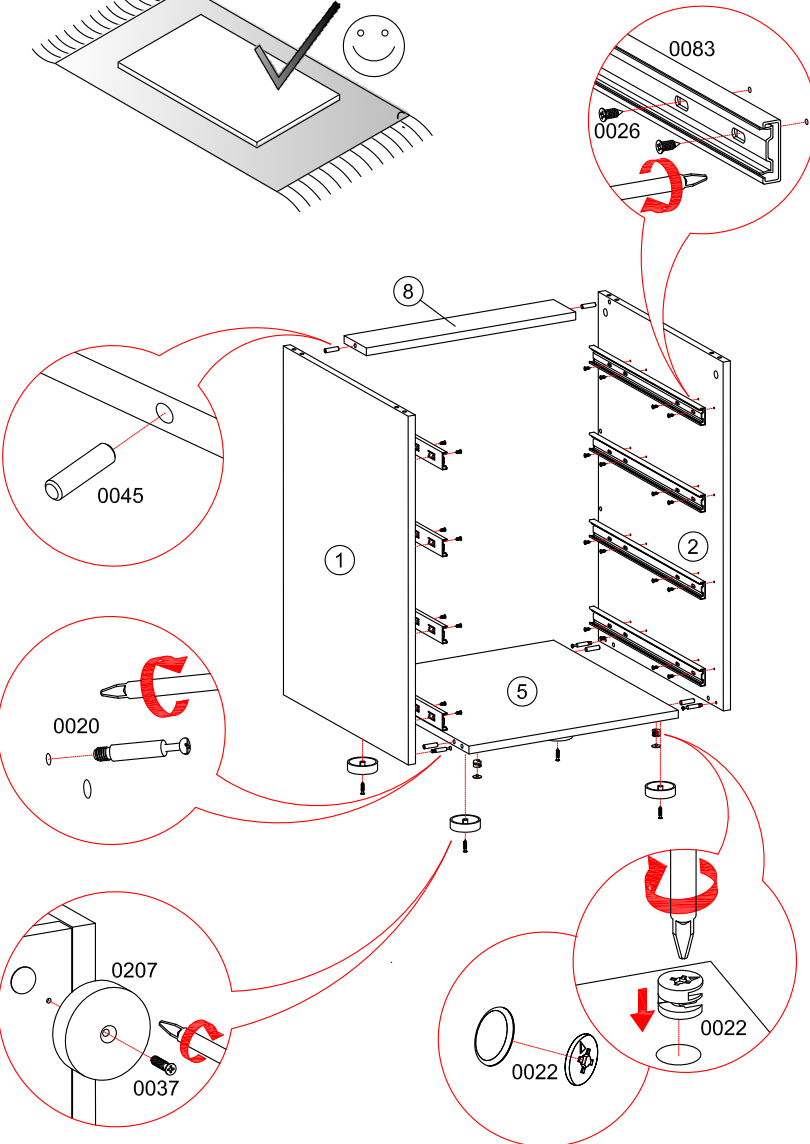

Корпус стола (универсального) "МОДЕРН"

СТЛ.322.07

Поз.	Размер	Кол-во	Упаковка	Поз.	Размер	Кол-во	Упаковка
1	718x506x16	1	пакет 1	7	1212x586x16	1	пакет 1
2	718x506x16	1	пакет 1	8	468x90x16	1	пакет 1
3	730x506x16	1	пакет 1	9	412x90x16	4	пакет 1
4	680x236x16	1	пакет 1	10	412x90x16	4	пакет 1
5	468x505x16	1	пакет 1	11	450x106x16	8	пакет 1
6	712x495x3	1	пакет 1	12	426x446x3	4	пакет 1

Может быть собран как в левом так и в правом исполнении

Ø 8скв.
досверлить в зависимости от исполнения стола

4x

4x

4x

4x

МОДЕРН (СТИЛЬ)	СТЛ.327.06
МОДЕРН (ТЕХНО)	СТЛ.328.06
МОДЕРН (АБРИС)	СТЛ.329.06

* - Фасады приобретаются отдельным комплектом.