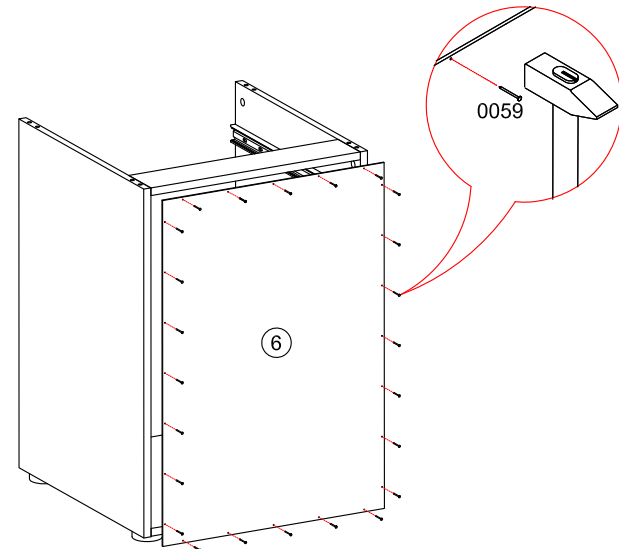

Корпус стола (универсального) "МОДЕРН"

СТЛ.322.07

Поз.	Размер	Кол-во	Упаковка	Поз.	Размер	Кол-во	Упаковка
1	718x506x16	1	пакет 1	7	1212x586x16	1	пакет 1
2	718x506x16	1	пакет 1	8	468x90x16	1	пакет 1
3	730x506x16	1	пакет 1	9	412x90x16	4	пакет 1
4	680x236x16	1	пакет 1	10	412x90x16	4	пакет 1
5	468x505x16	1	пакет 1	11	450x106x16	8	пакет 1
6	712x495x3	1	пакет 1	12	426x446x3	4	пакет 1

Может быть собран как в левом так и в правом исполнении

Ø 8скв.
досверлить в зависимости от исполнения стола

4x

4x

4x

4x

МОДЕРН (СТИЛЬ)	СТЛ.327.06
МОДЕРН (ТЕХНО)	СТЛ.328.06
МОДЕРН (АБРИС)	СТЛ.329.06

* - Фасады приобретаются отдельным комплектом.