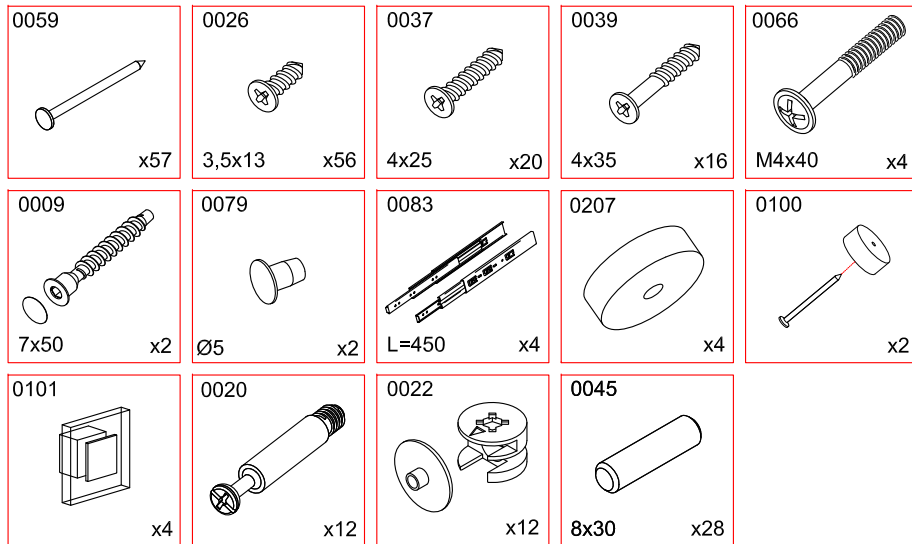

Корпус стола (универсального) "МОДЕРН"

СТЛ.322.07

Поз.	Размер	Кол-во	Упаковка	Поз.	Размер	Кол-во	Упаковка
1	718x506x16	1	пакет 1	7	1212x586x16	1	пакет 1
2	718x506x16	1	пакет 1	8	468x90x16	1	пакет 1
3	730x506x16	1	пакет 1	9	412x90x16	4	пакет 1
4	680x236x16	1	пакет 1	10	412x90x16	4	пакет 1
5	468x505x16	1	пакет 1	11	450x106x16	8	пакет 1
6	712x495x3	1	пакет 1	12	426x446x3	4	пакет 1

Может быть собран как в левом так и в правом исполнении

Ø 8скв.
досверлить в зависимости от исполнения стола

4x

4x

4x

4x

МОДЕРН (СТИЛЬ)	СТЛ.327.06
МОДЕРН (ТЕХНО)	СТЛ.328.06
МОДЕРН (АБРИС)	СТЛ.329.06

* - Фасады приобретаются отдельным комплектом.