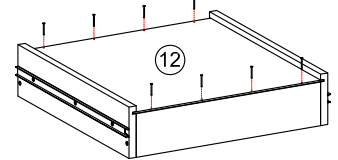

Может быть собран как в левом так и в правом исполнении

Ø 8скв.
досверлить в зависимости от исполнения стола

4x

4x

4x

4x

МОДЕРН (СТИЛЬ)	СТЛ.327.06
МОДЕРН (ТЕХНО)	СТЛ.328.06
МОДЕРН (АБРИС)	СТЛ.329.06

* - Фасады приобретаются отдельным комплектом.