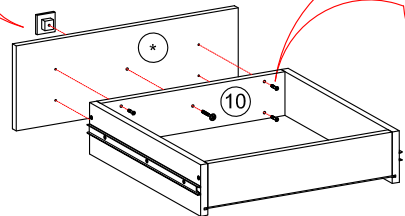

Может быть собран как в левом так и в правом исполнении

Ø 8скв.
досверлить в зависимости от исполнения стола

4x

4x

4x

4x

МОДЕРН (СТИЛЬ)	СТЛ.327.06
МОДЕРН (ТЕХНО)	СТЛ.328.06
МОДЕРН (АБРИС)	СТЛ.329.06

* - Фасады приобретаются отдельным комплектом.