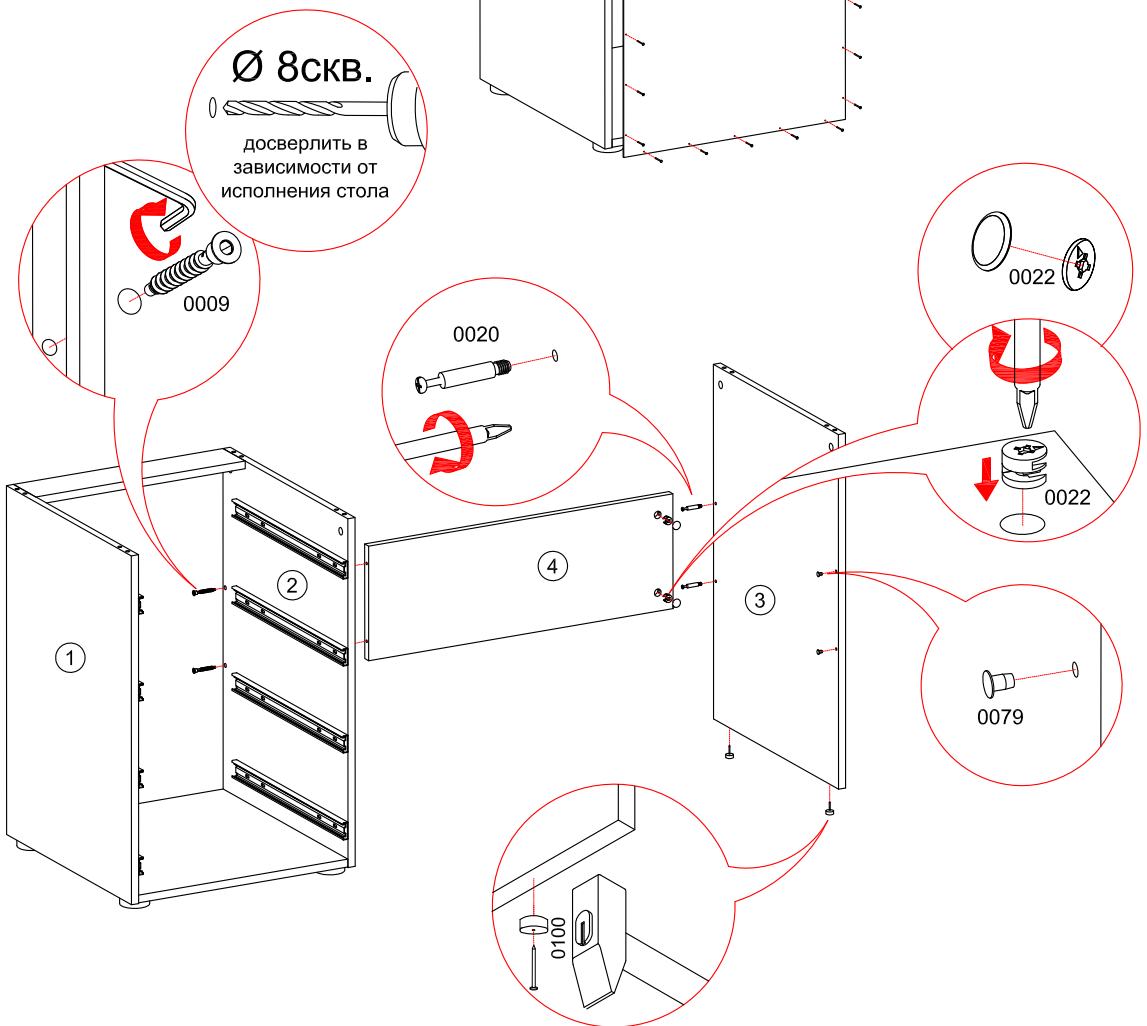

Корпус стола (универсального) "МОДЕРН"

СТЛ.322.07

Поз.	Размер	Кол-во	Упаковка	Поз.	Размер	Кол-во	Упаковка
1	718x506x16	1	пакет 1	7	1212x586x16	1	пакет 1
2	718x506x16	1	пакет 1	8	468x90x16	1	пакет 1
3	730x506x16	1	пакет 1	9	412x90x16	4	пакет 1
4	680x236x16	1	пакет 1	10	412x90x16	4	пакет 1
5	468x505x16	1	пакет 1	11	450x106x16	8	пакет 1
6	712x495x3	1	пакет 1	12	426x446x3	4	пакет 1

Может быть собран как в левом так и в правом исполнении

Ø 8скв.
досверлить в зависимости от исполнения стола

4x

4x

4x

4x

МОДЕРН (СТИЛЬ)	СТЛ.327.06
МОДЕРН (ТЕХНО)	СТЛ.328.06
МОДЕРН (АБРИС)	СТЛ.329.06

* - Фасады приобретаются отдельным комплектом.