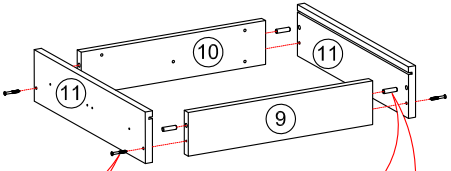

Корпус стола (универсального) "МОДЕРН"

СТЛ.322.07

Поз.	Размер	Кол-во	Упаковка	Поз.	Размер	Кол-во	Упаковка
1	718x506x16	1	пакет 1	7	1212x586x16	1	пакет 1
2	718x506x16	1	пакет 1	8	468x90x16	1	пакет 1
3	730x506x16	1	пакет 1	9	412x90x16	4	пакет 1
4	680x236x16	1	пакет 1	10	412x90x16	4	пакет 1
5	468x505x16	1	пакет 1	11	450x106x16	8	пакет 1
6	712x495x3	1	пакет 1	12	426x446x3	4	пакет 1

Может быть собран как в левом так и в правом исполнении

Ø 8скв.
досверлить в зависимости от исполнения стола

4x

4x

4x

4x

МОДЕРН (СТИЛЬ)	СТЛ.327.06
МОДЕРН (ТЕХНО)	СТЛ.328.06
МОДЕРН (АБРИС)	СТЛ.329.06

* - Фасады приобретаются отдельным комплектом.