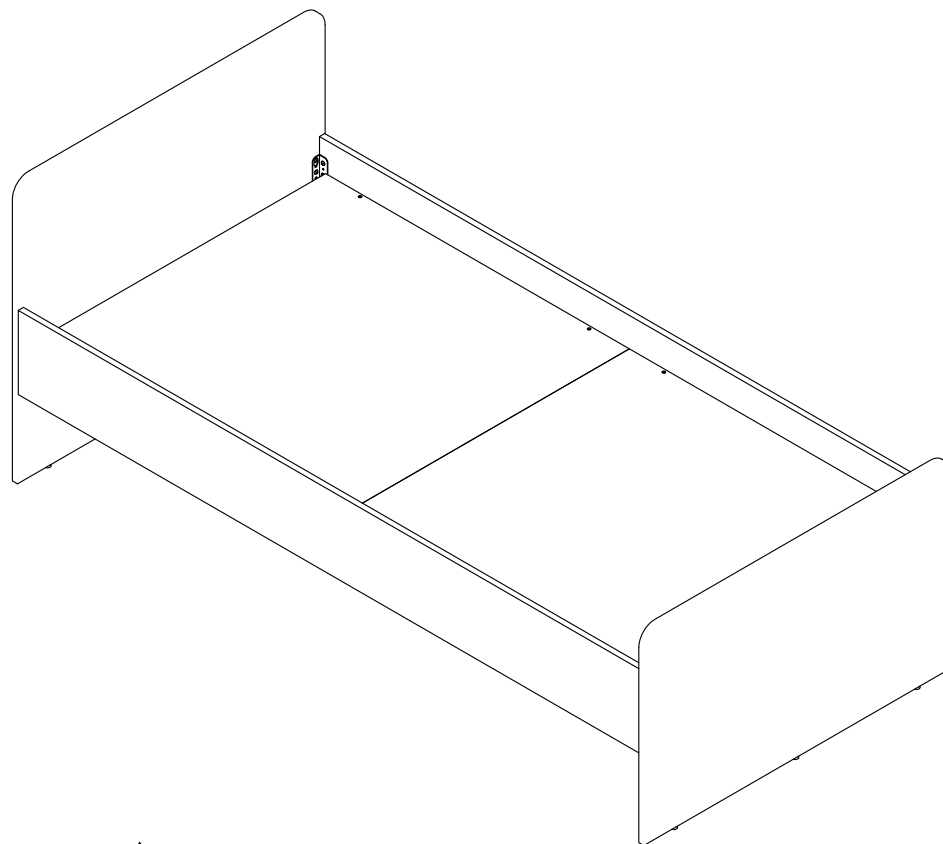

Кровать "МОДЕРН"

СТЛ.322.11

Поз.	Размер	Кол-во	Упаковка
1	800x946x16	1	пакет 3
2	570x946x16	1	пакет 3
3	906x934x16	2	пакет 1
4	1826x50x22	2	пакет 2
5	224x910x16	2	пакет 2
6	224x1910x16	2	пакет 2

Запрещено производить подготовку деталей к сборке на голом полу.